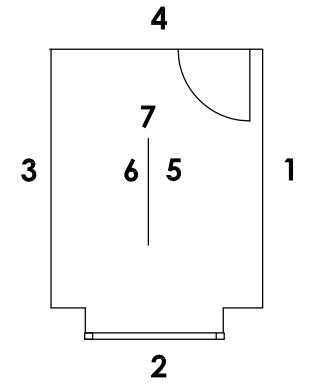

Spiegel

Holz-Fenster mit Festverglasung Mittig
B = 25 cm, Isolierverglasung
mit Vorhang und/oder Rollo, Fliegennetz

Deckenauslass für Le

Ausführungsplanung

Gleditschstraße 32
10781 Berlin

Bauherr

GbR Gleditschstr. 32

Architekt

Dipl.- Ing. Holger Schweitzer
Gleditschstraße 32
10781 Berlin
Tel 030 - 782 66 15
Fax 030 - 784 55 45
e-mail h.schweitzer@t-online.de
www.holgerschweitzer.de

x. Obergeschoss Whg x Bad x.6.7

Maßstab 1:20 Datum 15.02.2012
Index Inhalt Datum
d Ausstattung 01.02.2013
Alle Maße sind am Bau zu prüfen